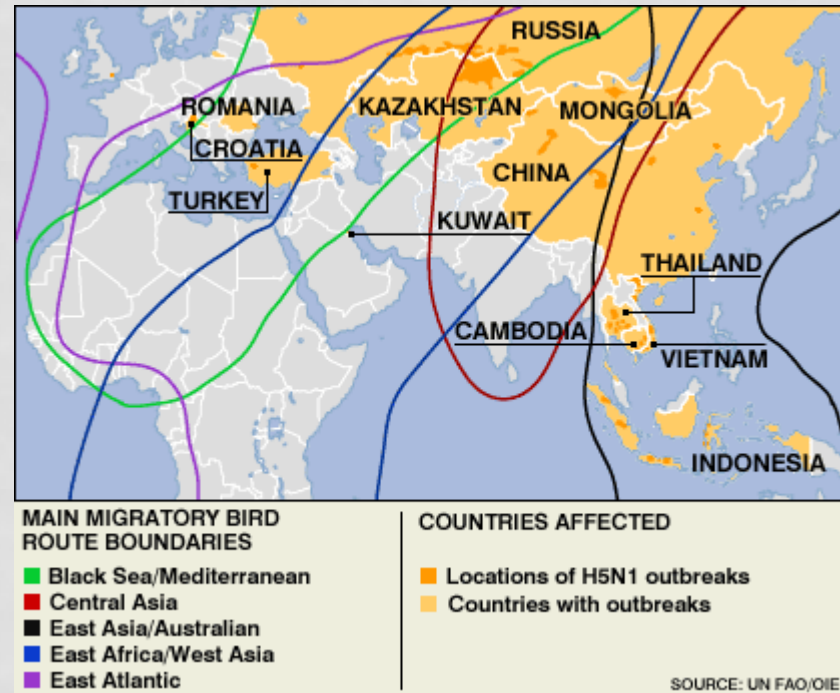

SOORTENKENNIS

ALGEMENE TOELICHTING

WETENSCHAPPELIJKE NAAM

- Soortnaam bestaat uit twee delen
- Soortnaam =
 Geslachtsnaam + soortaanduiding
- Geslachtsnaam moet met hoofdletter
- Internationaal afgesproken
 - 小家鼠 = *Mus musculus* =

SOORTEN WALVISSEN

Monodon monoceros

Tursiops truncatus

BALAENOPTERA MUSCULUS

SOORTEN UILEN

ALLEMAAL MARTERS

WAT DOEN AL DIE SOORTEN?

WAARMEE ONDERSCHIEDEN ZE ZICH?

MIGRATIEROUTES VAN VOGELS EN DE VOGELGRIEP

DE BOERENZWALUW EEN SUPERMIGRANT

GANZENMIGRATIE NAAR DE TOENDRA

Rotgans

Brandgans

DE TREK VAN DE PALING

VERZORGEN VAN DE JONGEN

BALTS EN NESTGEDRAG VAN DE WINTERKONING